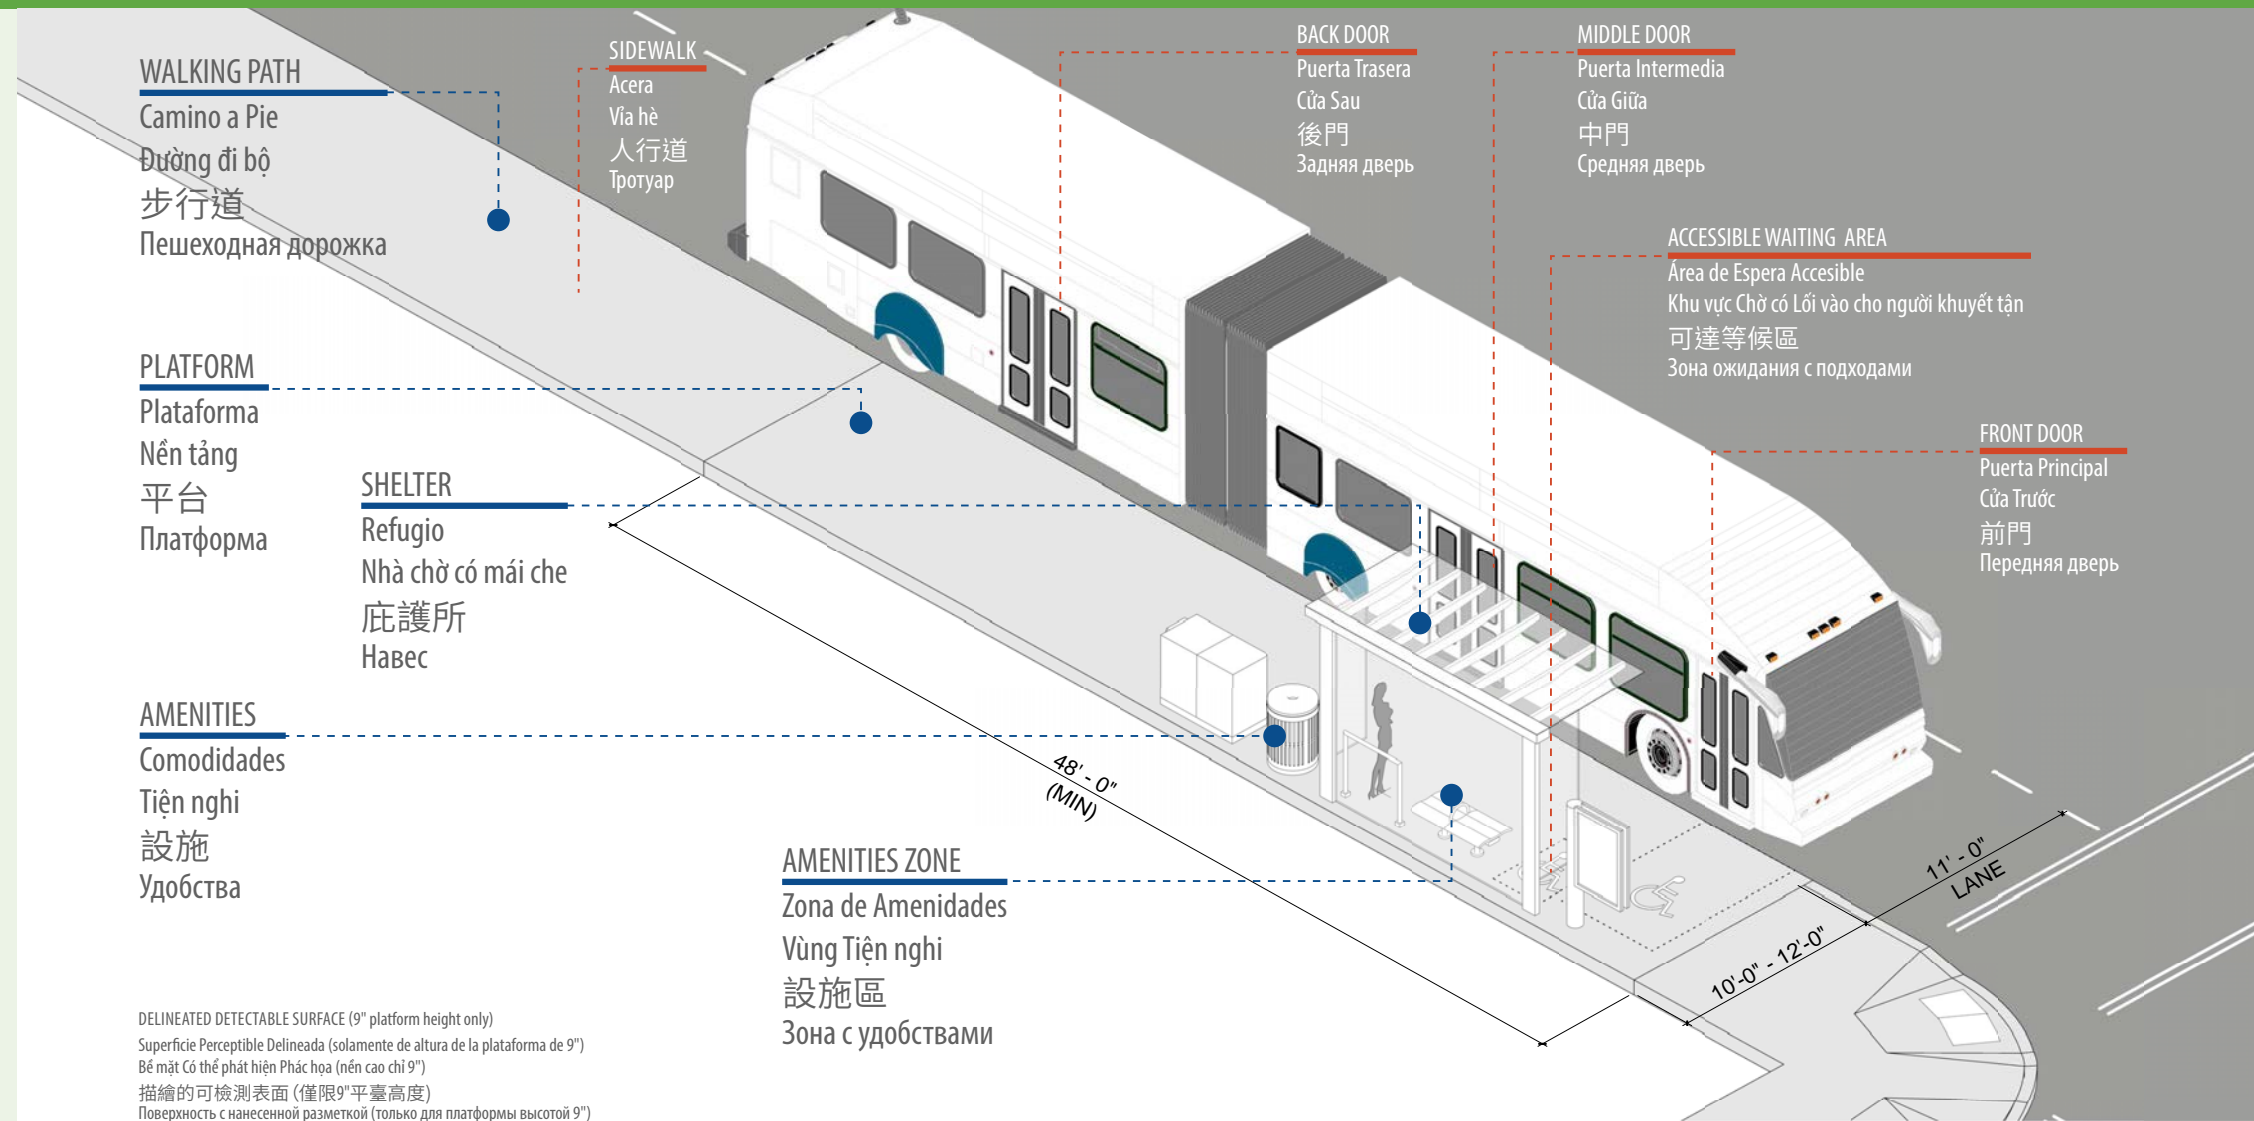

INTEGRATED STATION—PEDESTRIAN PASS-THROUGH

Paso Peatonal

Ga Hợp nhất—

Vé Người đi bộ—Thông qua

一體式車站-行人通道

Интегрированная станция—

Проходная для пешеходов

PLAN

Plan

Quy hoạch

計畫

План

PERSPECTIVE

Perspectiva

Phối cảnh

遠景